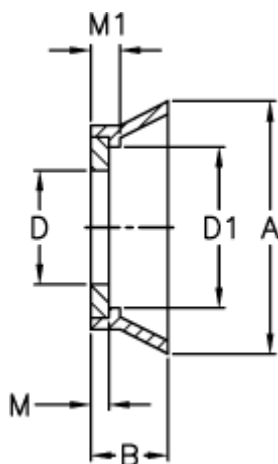

Varenummer: 03601006
Beskrivelse: Gummitætning RELS 6

Mål

A = 12.7
B = 3.1
D = 6.25
D1 = 9.5
M = 0.69
M1 = 0.9